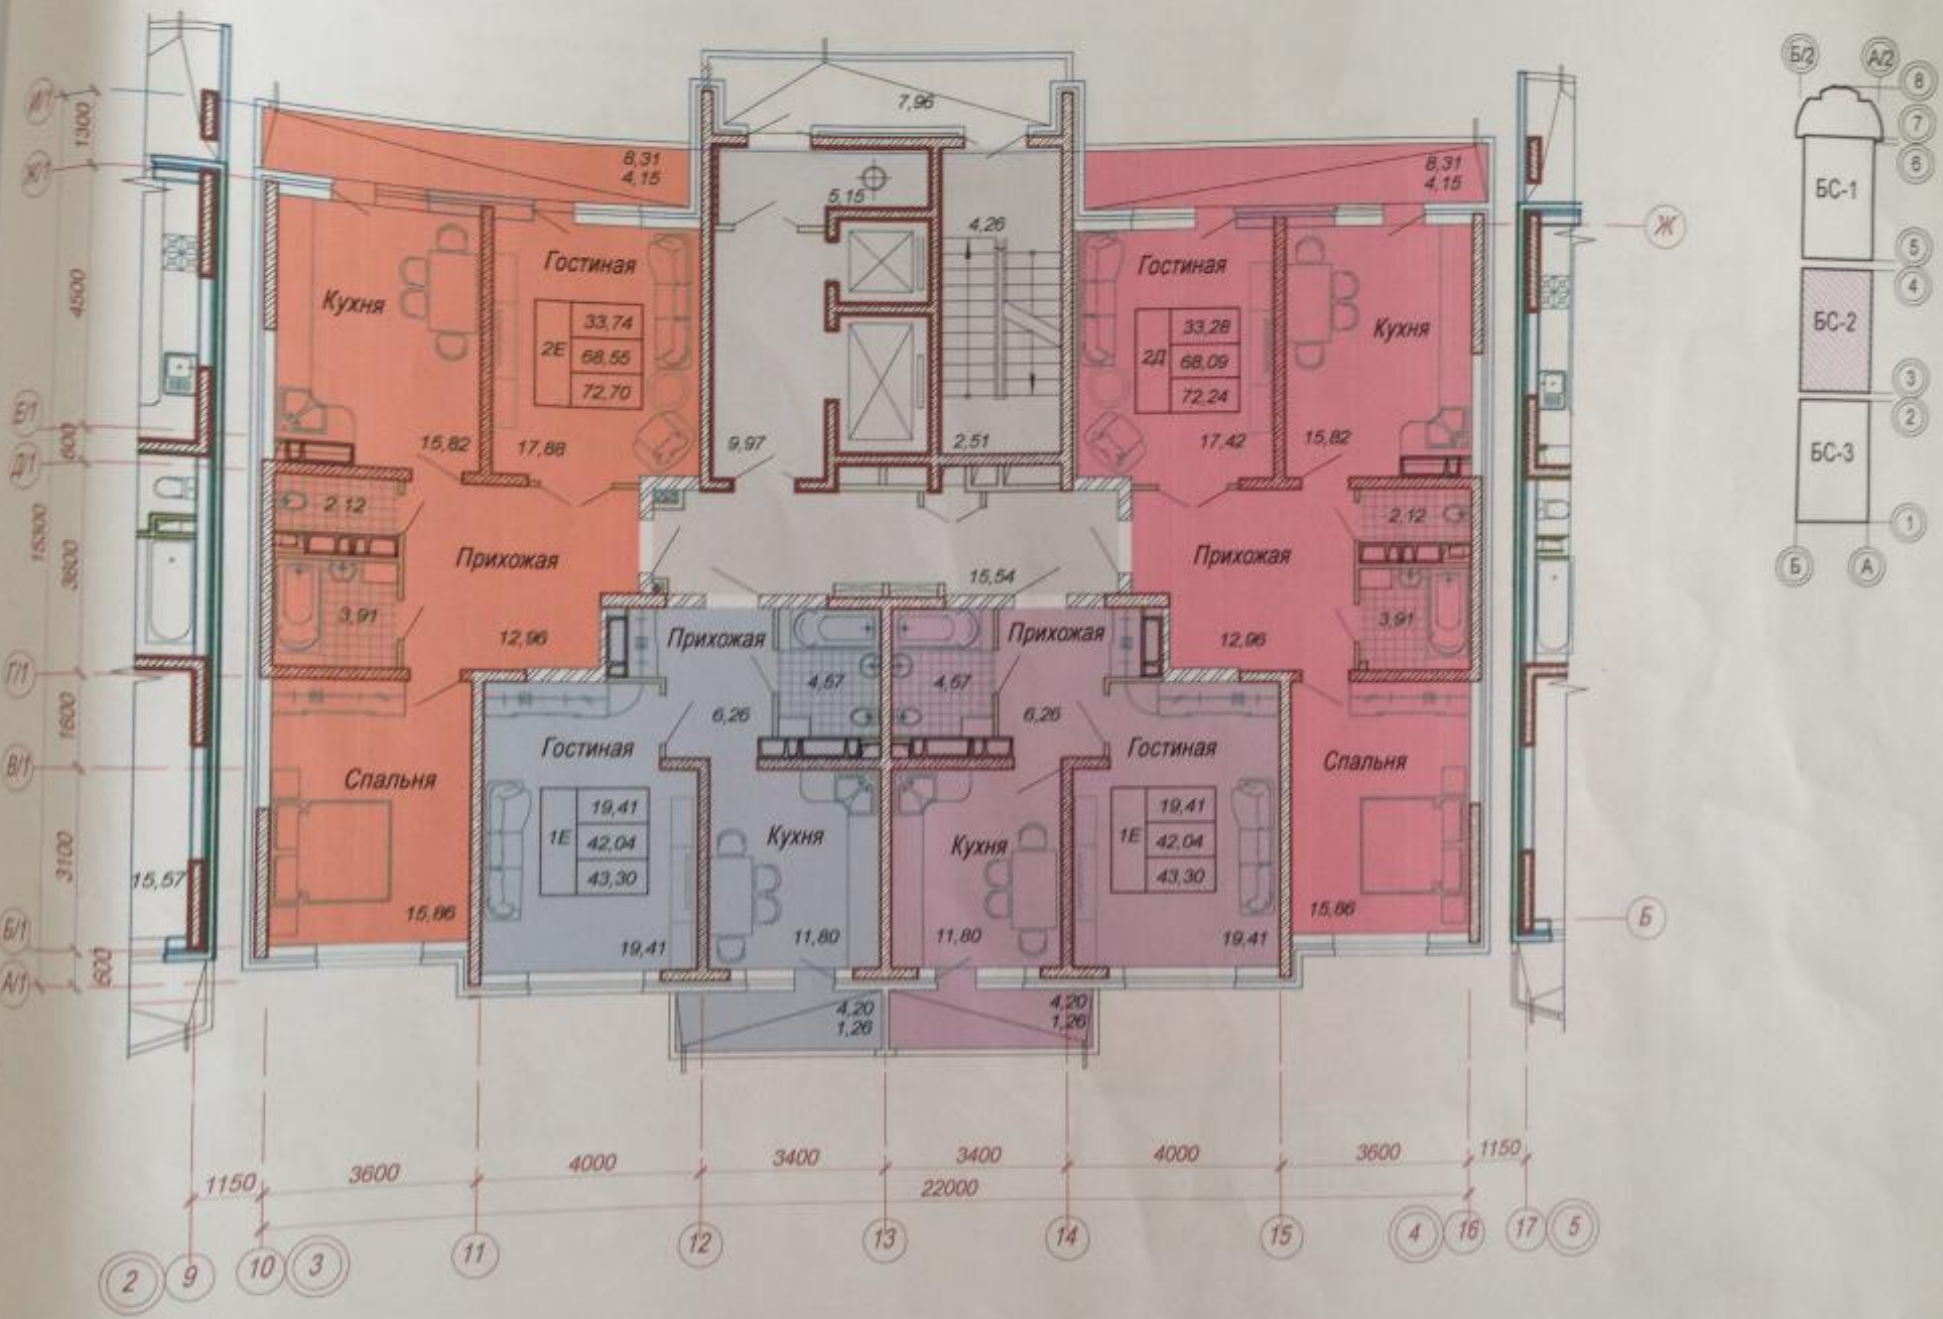

Условные обозначения:

20.00	Жилая площадь
43.83	Площадь квартиры (без учета лоджий и балконов)
48.00	Общая площадь

Многоэтажные жилые дома по ул. Ставропольской, 18
в г. Краснодаре. БС-2. План 2-16 этажей