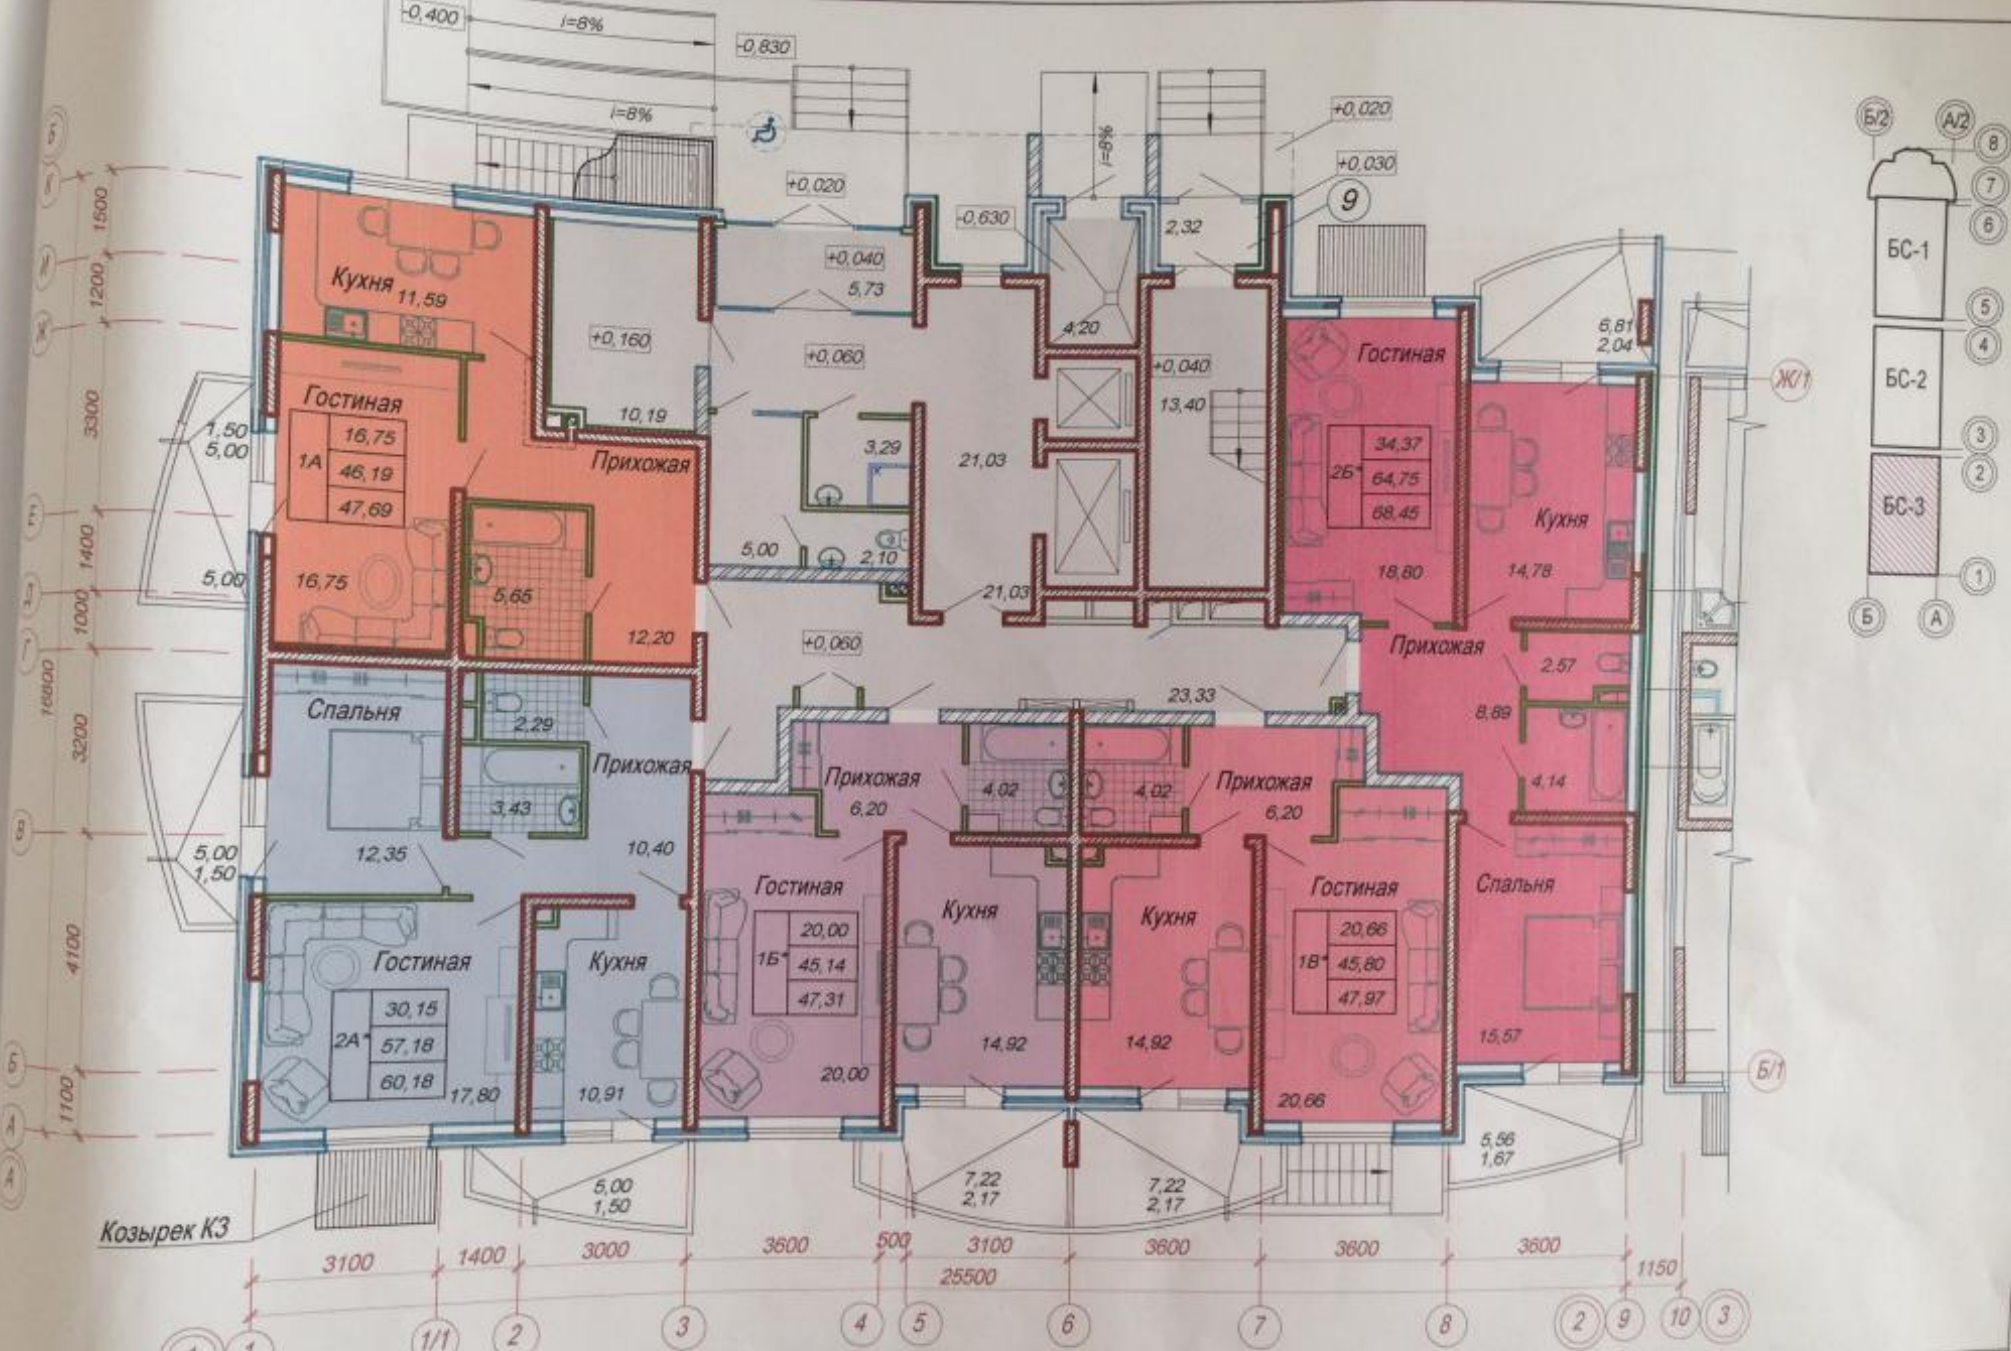

Условные обозначения:

20,00	Жилая площадь
1В 43,83	Площадь квартиры (без учета лоджий и балконов)
46,00	Общая площадь

Многоэтажные жилые дома по ул. Ставропольской, 18
в г. Краснодаре. БС-3. План первого этажа