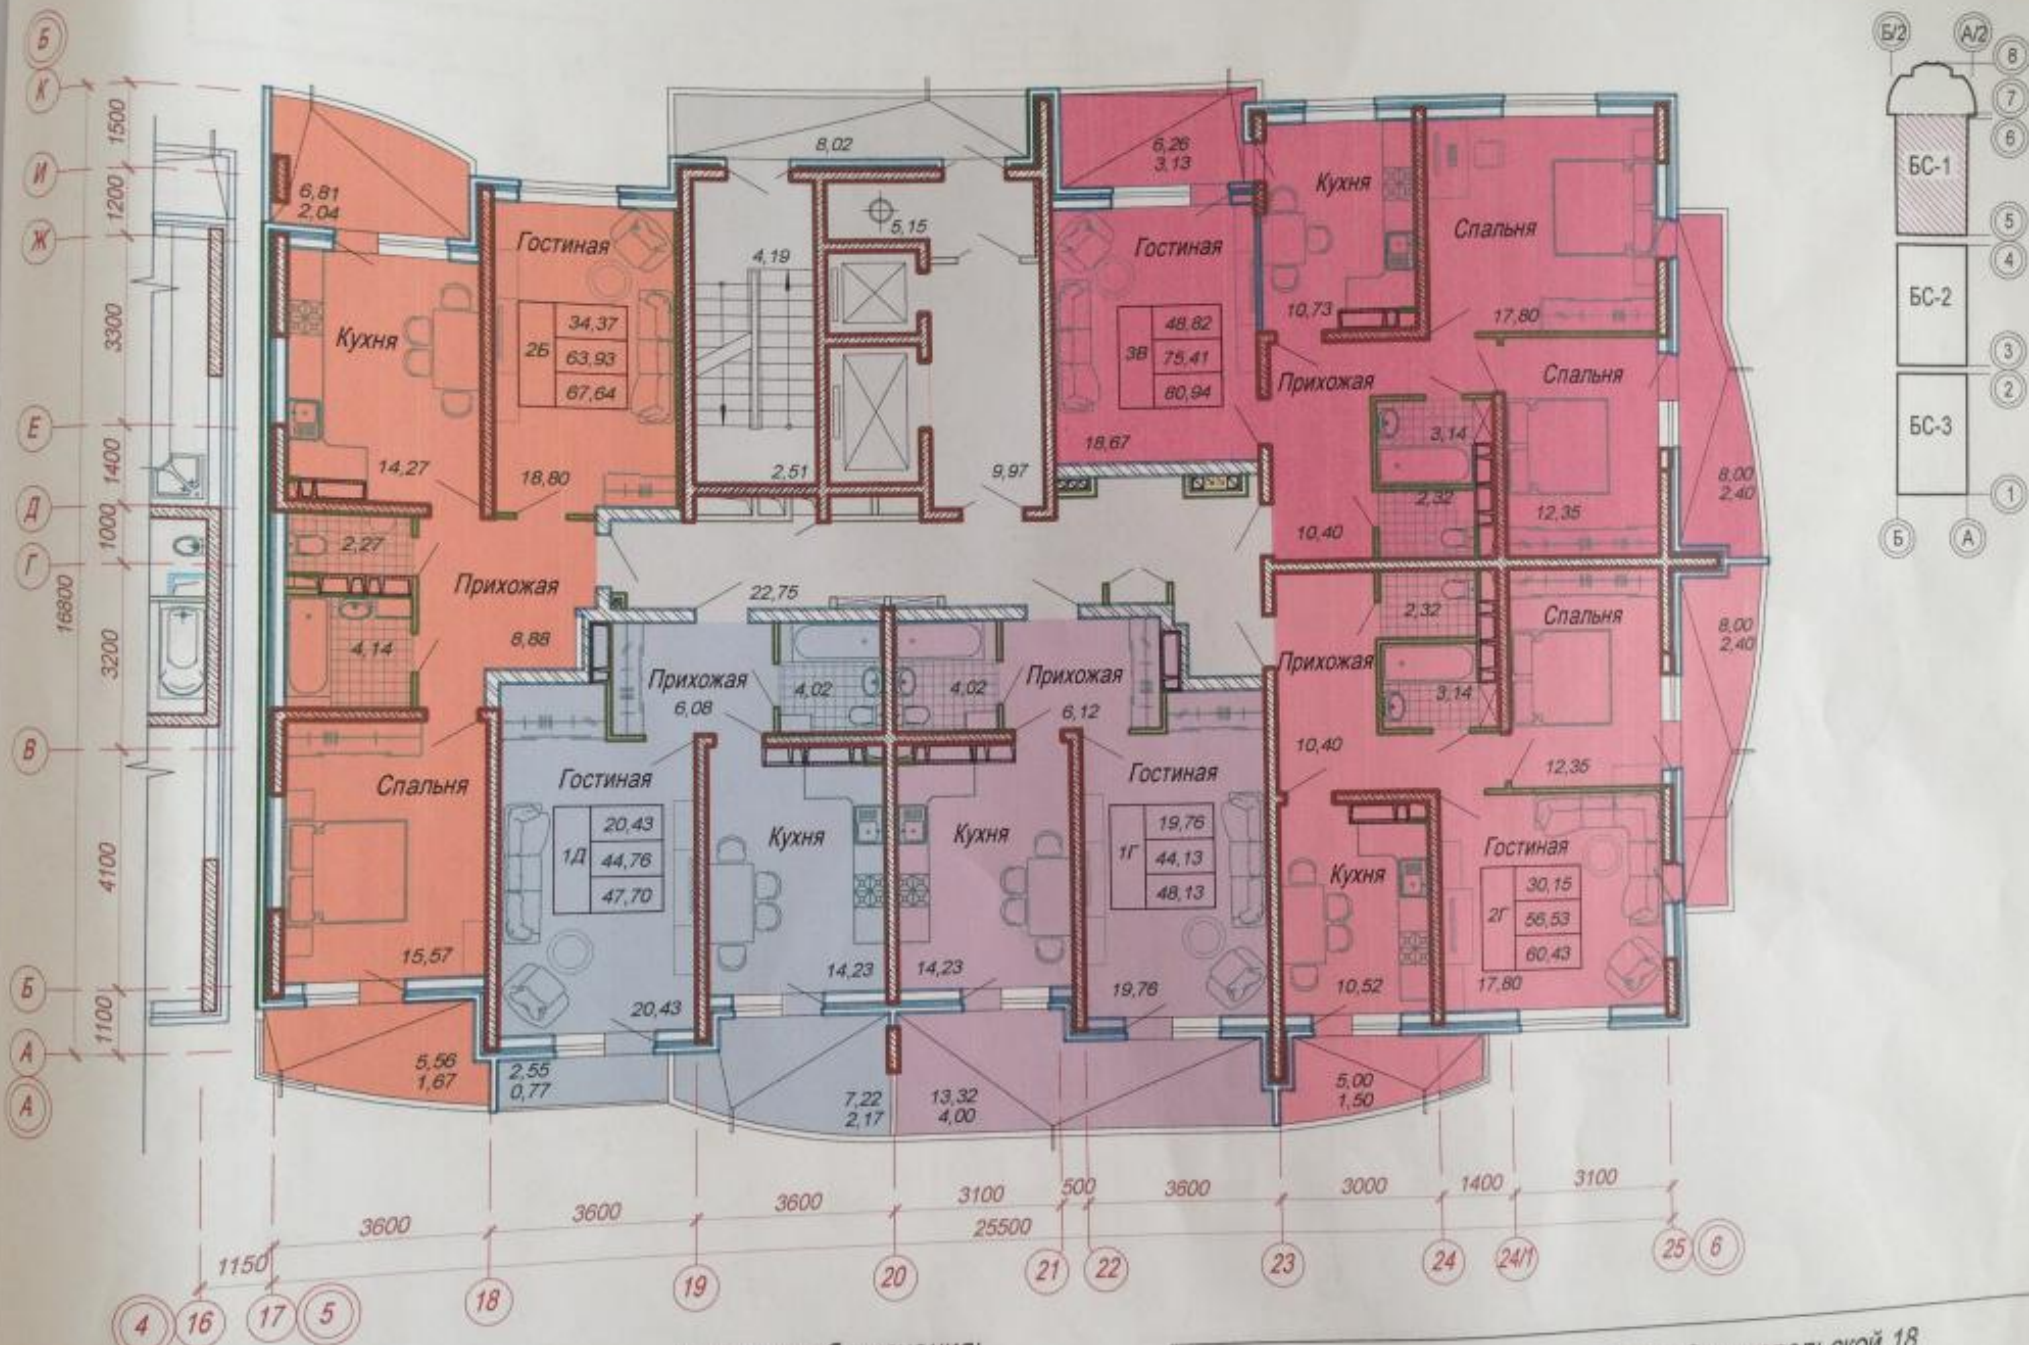

Условные обозначения:

20,00	Жилая площадь
1В 43,83	Площадь квартиры (без учета лоджий и балконов)
10,00	Общая площадь

Многэтажные жилые дома по ул. Ставропольской, 18
в г. Краснодаре. БС-1. План 10, 11, 14, 15, 16 этажей