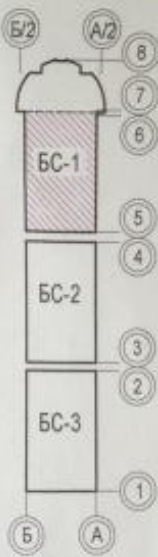

Условные обозначения:

20,00	Жилая площадь
1В 43,83	Площадь квартиры (без учета лоджий и балконов)
10,00	Общая площадь

Многэтажные жилые дома по ул. Ставропольской, 18
в г. Краснодаре. БС-1. План 10, 11, 14, 15, 16 этажей