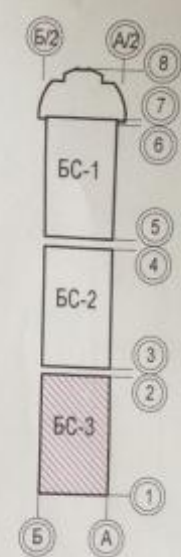

Условные обозначения:

20,00	Жилая площадь
1В 43,83	Площадь квартиры (без учета лоджий и балконов)
46,00	Общая площадь

Многоэтажные жилые дома по ул. Ставропольской, 18
в г. Краснодаре. БС-3. План первого этажа