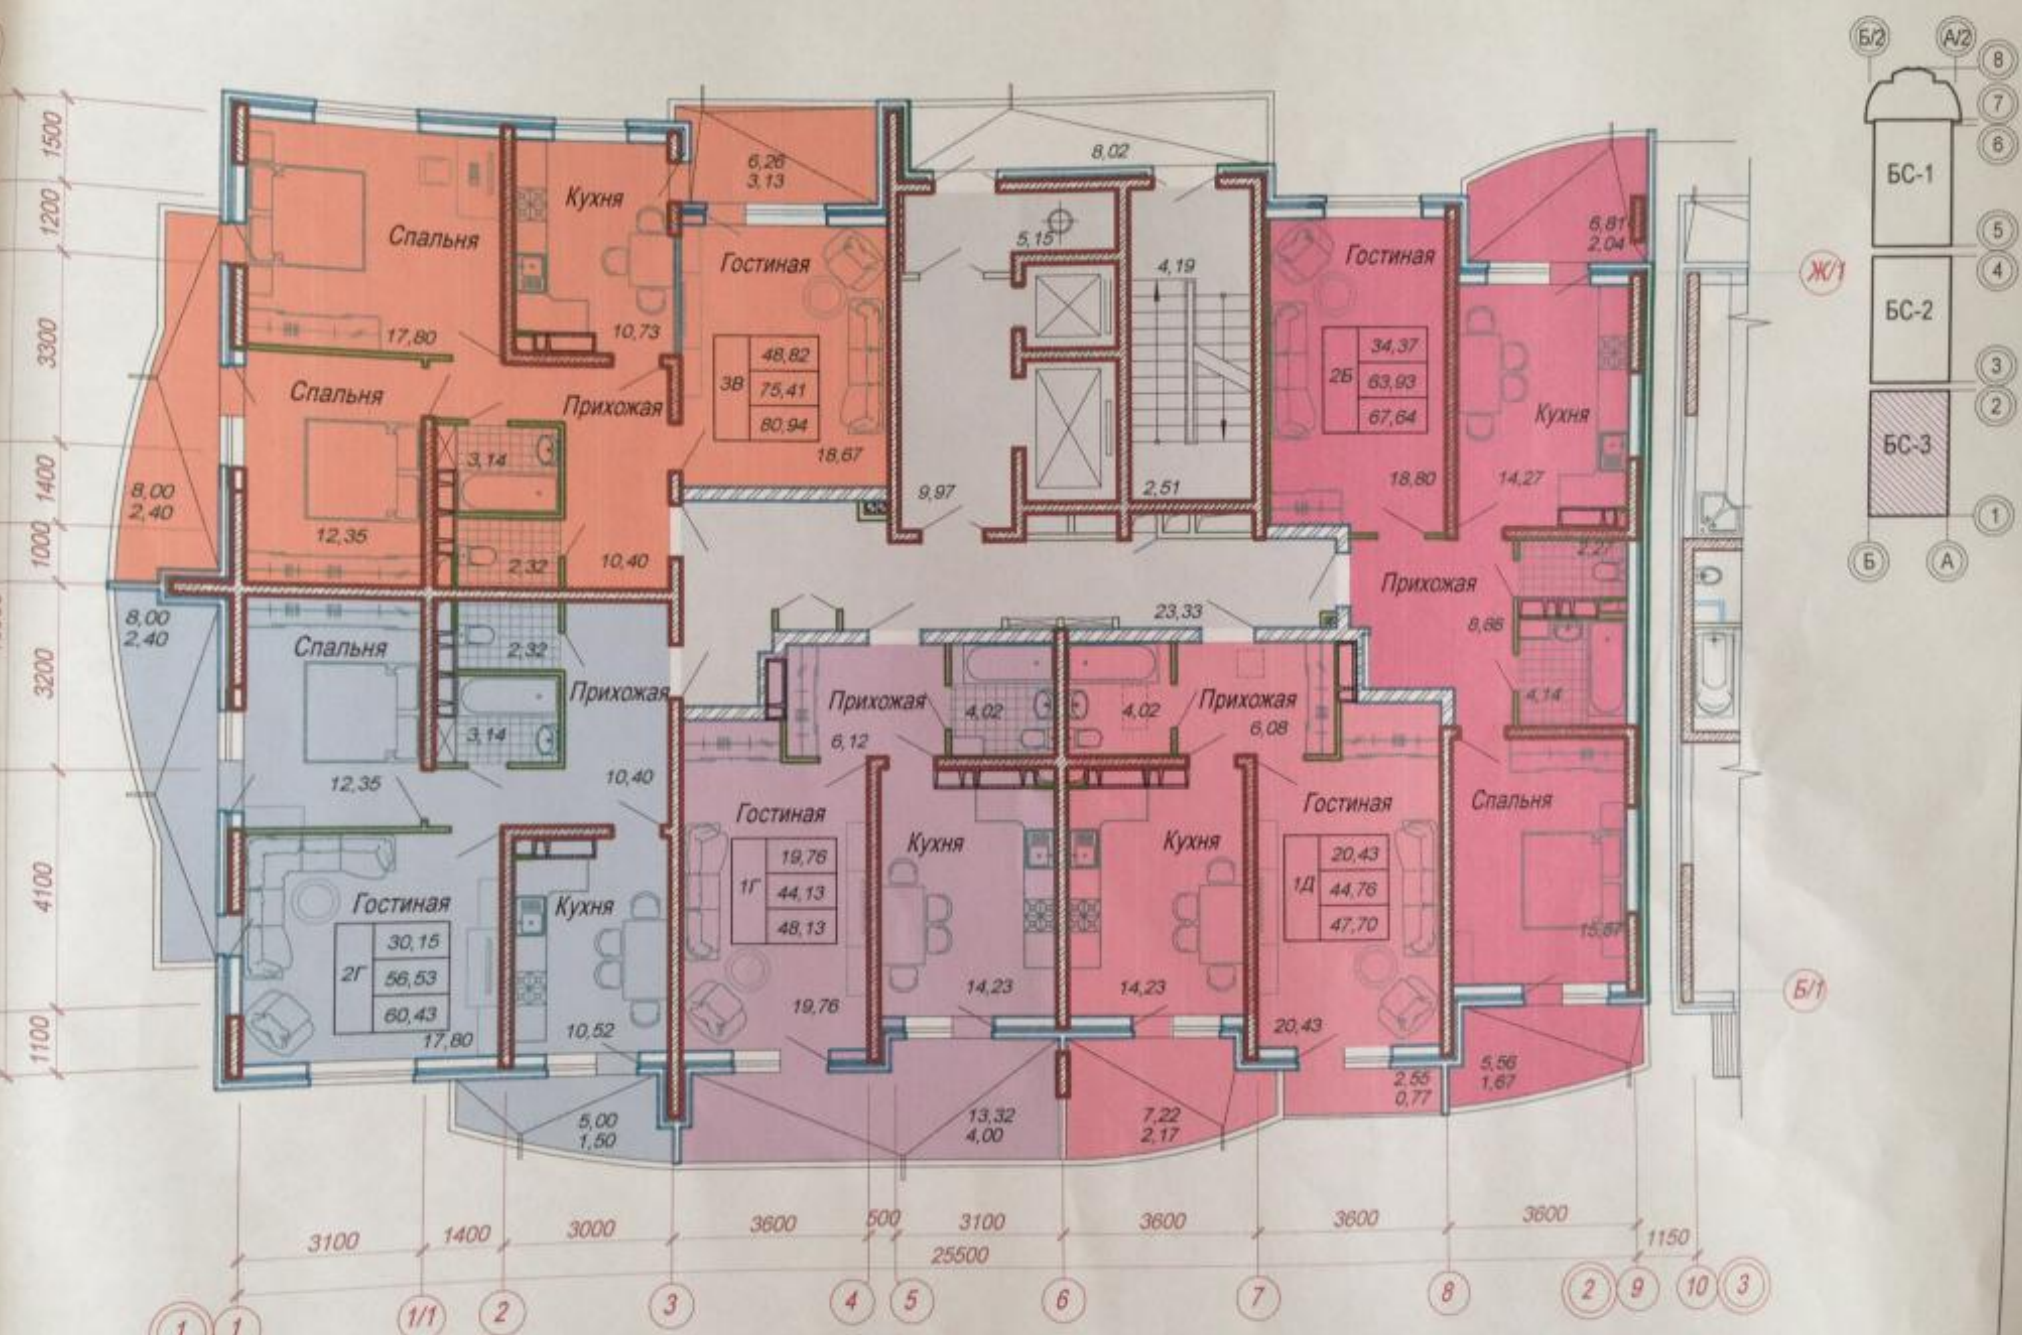

Условные обозначения:

20,00	Жилая площадь
43,83	Площадь квартиры (без учета лоджий и балконов)
46,00	Общая площадь

Многоэтажные жилые дома по ул. Ставропольской, 18
в г. Краснодаре. БС-3. План 10, 11, 14, 15, 16 этажей