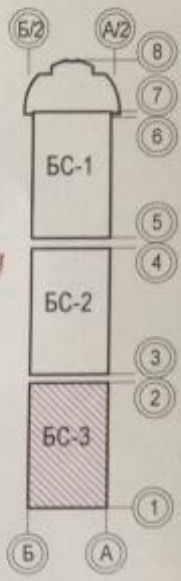

Условные обозначения:

20,00	Жилая площадь
43,83	Площадь квартиры (без учета лоджий и балконов)
46,00	Общая площадь

Многоэтажные жилые дома по ул. Ставропольской, 18
в г. Краснодаре. БС-3. План 10, 11, 14, 15, 16 этажей