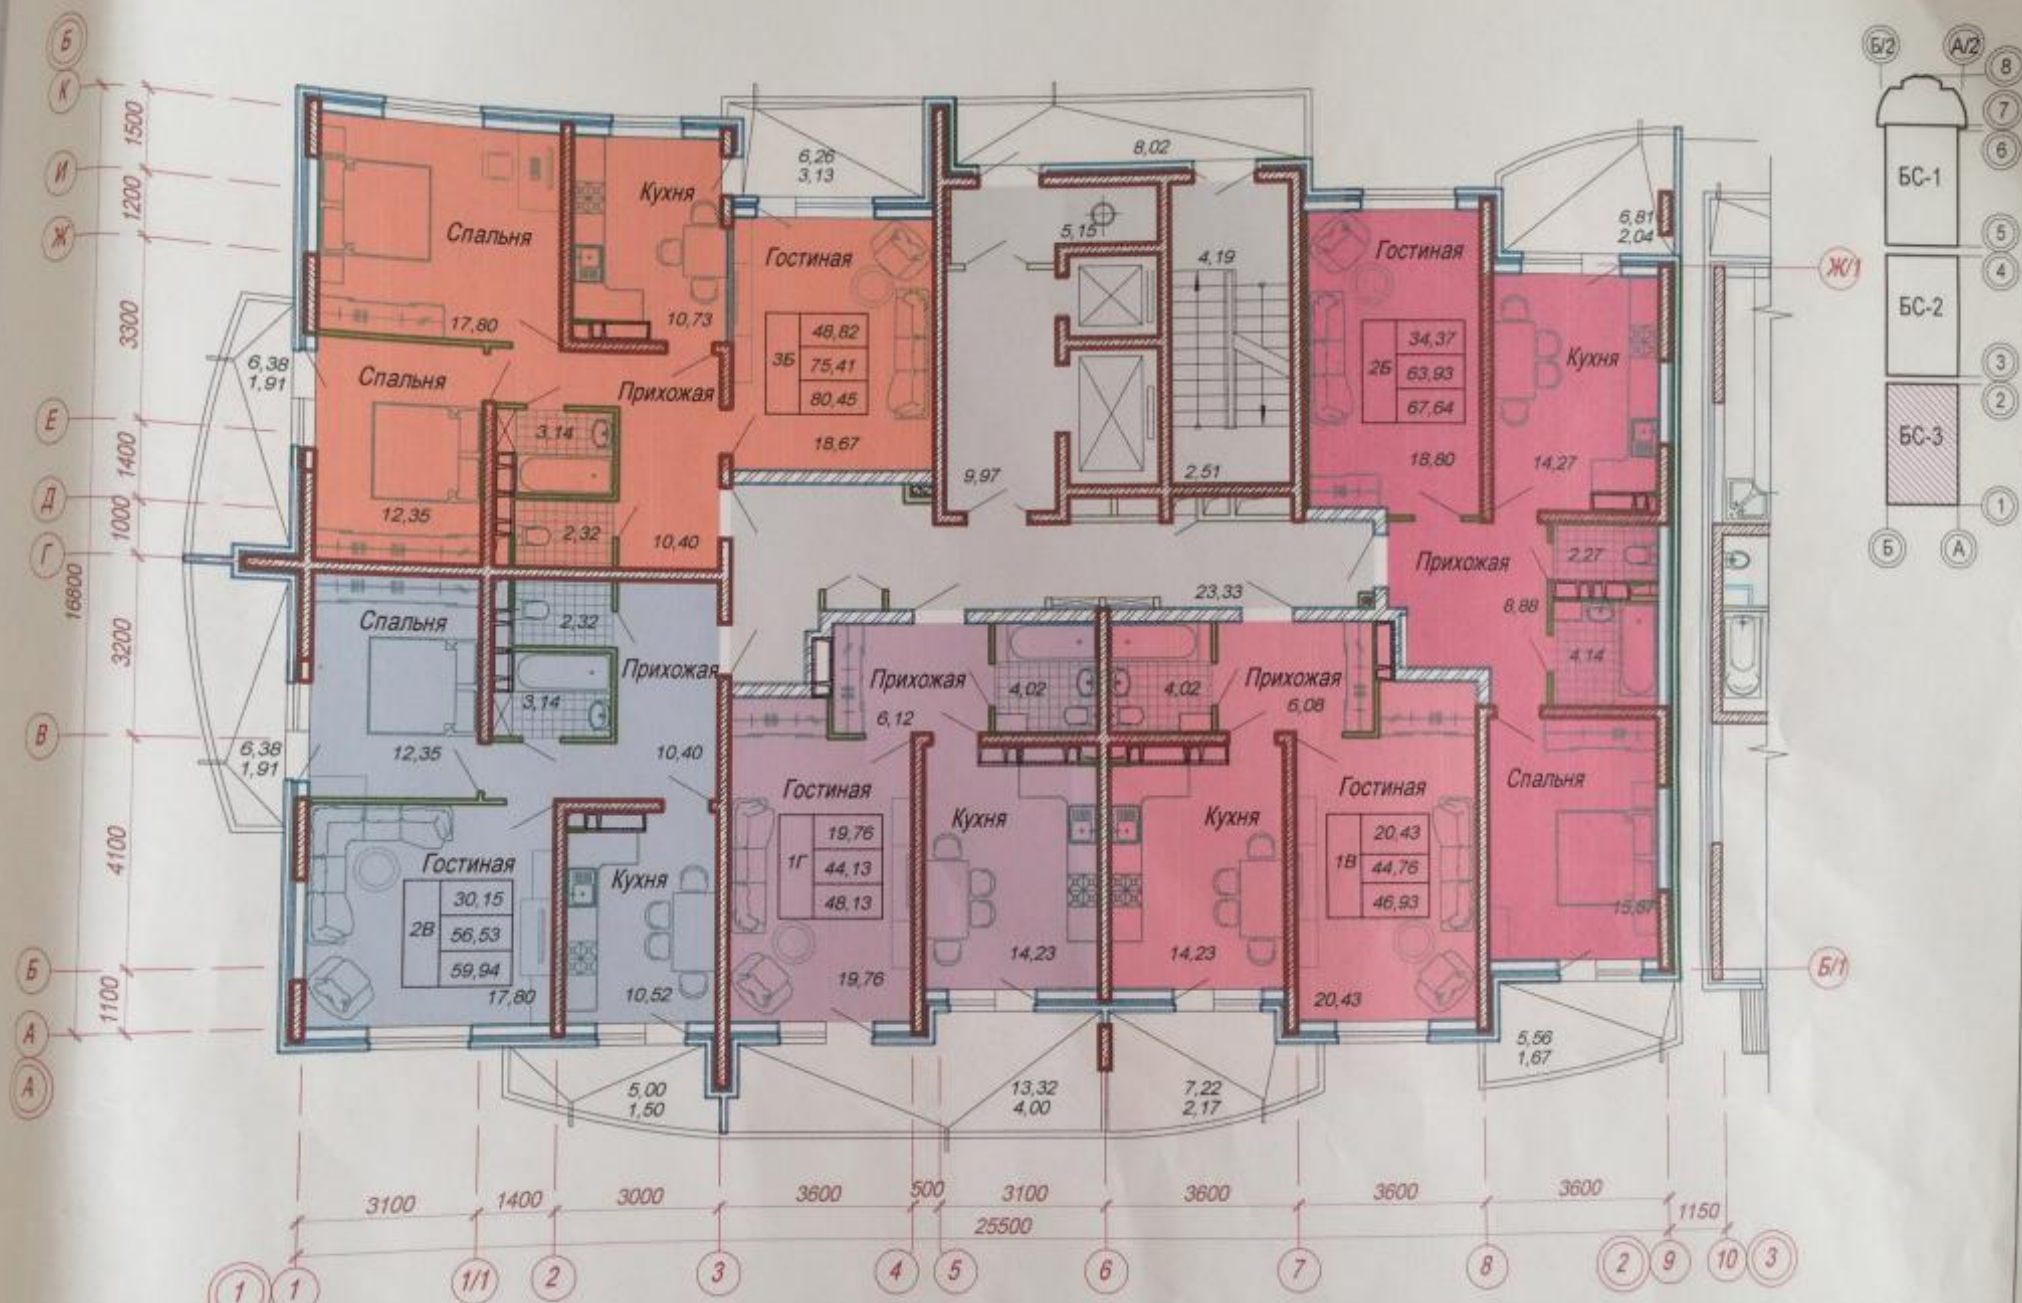

Условные обозначения:

	20,00	Жилая площадь
1В	43,83	Площадь квартиры (без учета лоджий и балконов)
	46,00	Общая площадь

Многоэтажные жилые дома по ул. Ставропольской, 18
в г. Краснодаре. БС-3. План 12-13 этажей.