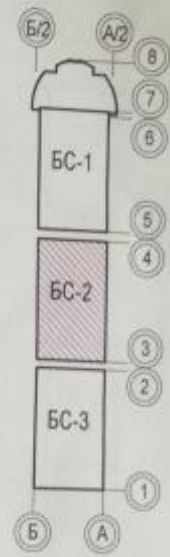

Условные обозначения:

20.00	Жилая площадь
43.83	Площадь квартиры (без учета поджий и балконов)
46.00	Общая площадь

Многоэтажные жилые дома по ул. Ставропольской, 18
в г. Краснодаре. БС-2. План первого этажа