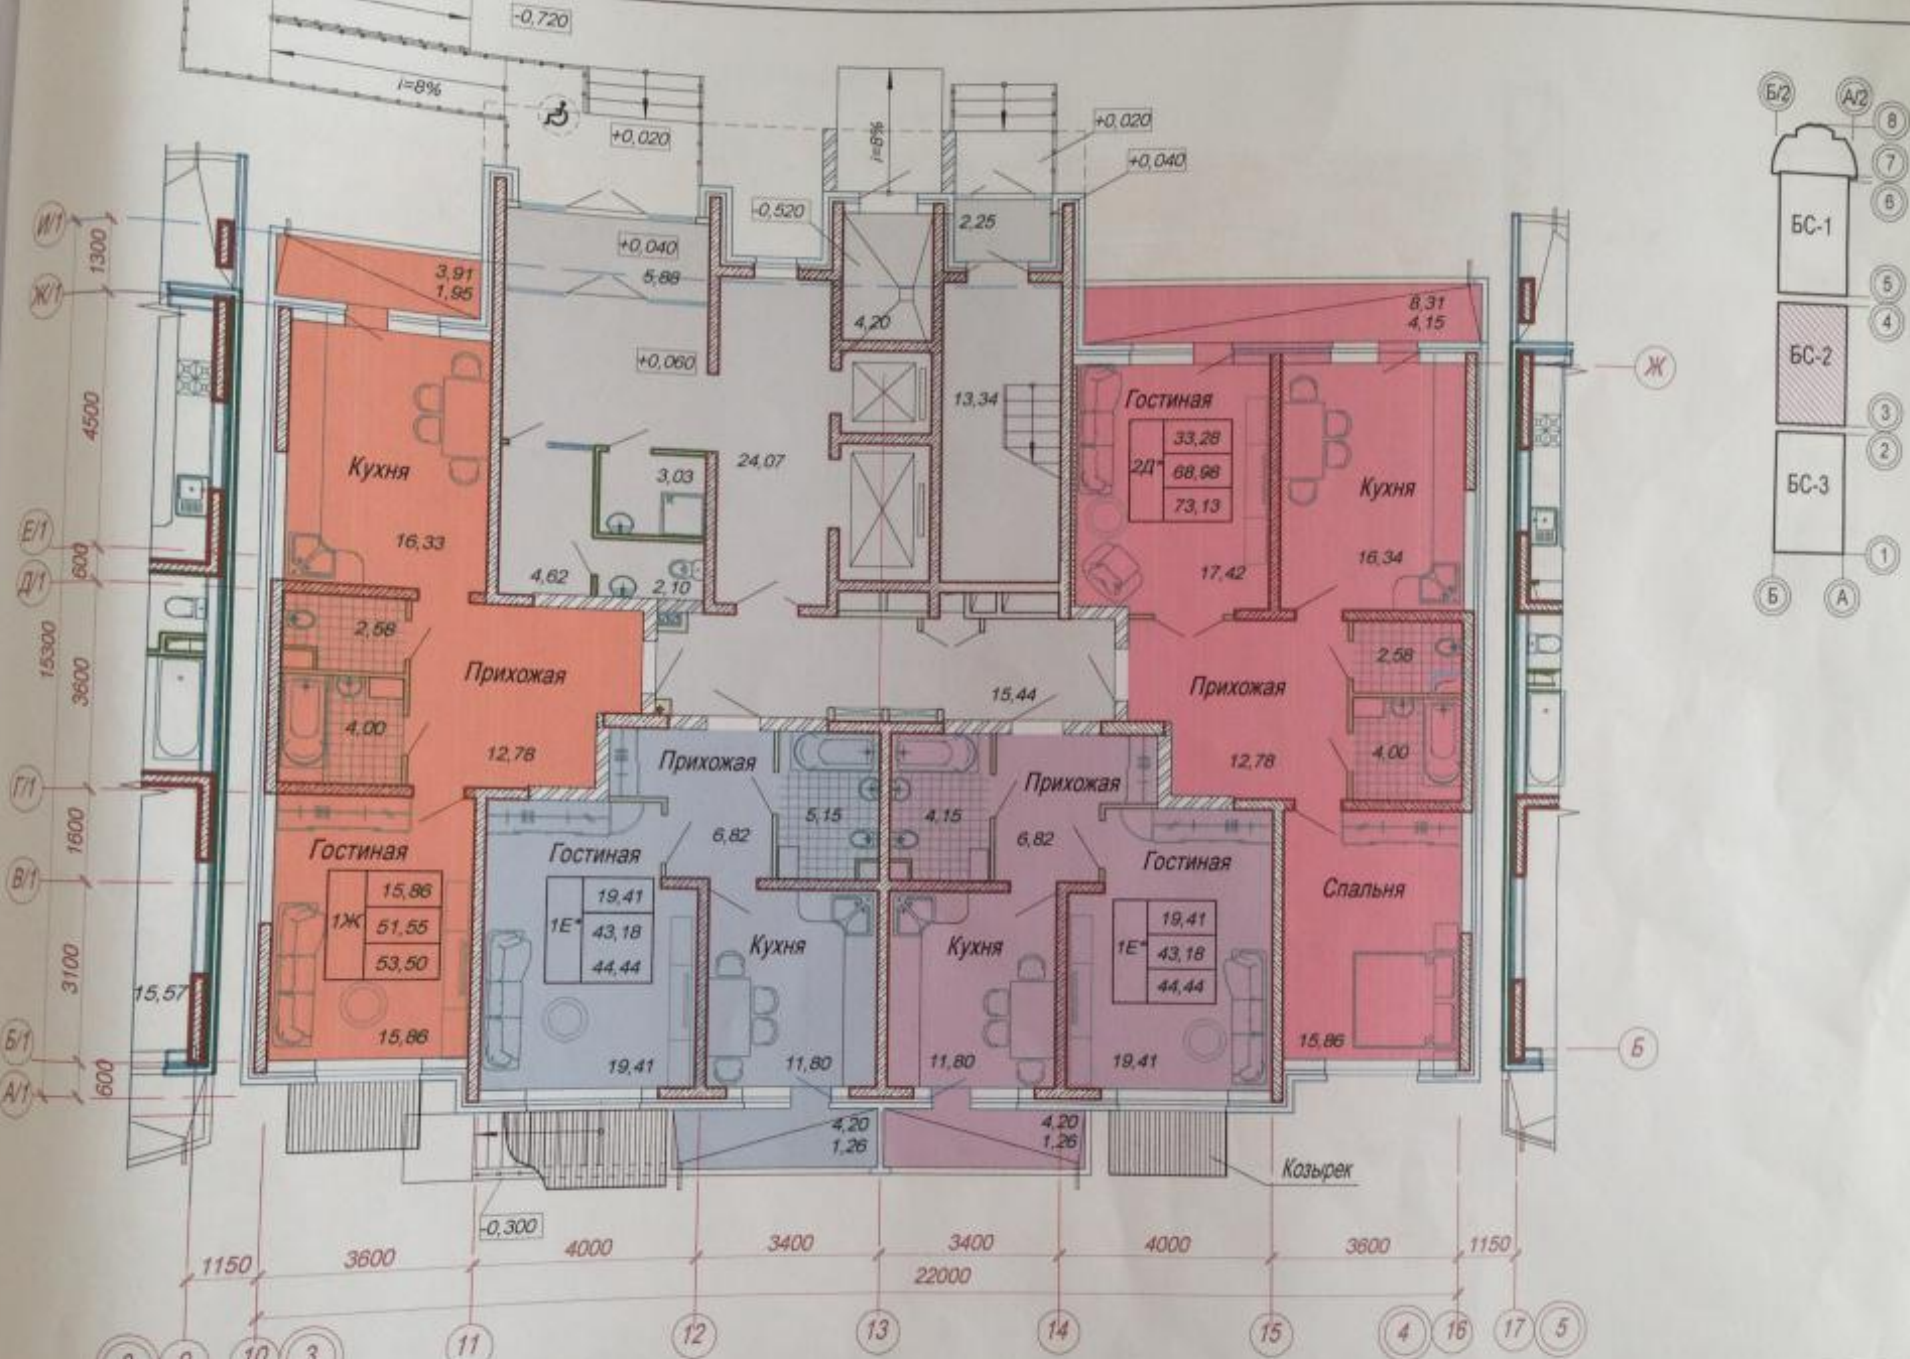

Условные обозначения:

20.00	Жилая площадь
43.83	Площадь квартиры (без учета поджий и балконов)
46.00	Общая площадь

Многоэтажные жилые дома по ул. Ставропольской, 18
в г. Краснодаре. БС-2. План первого этажа