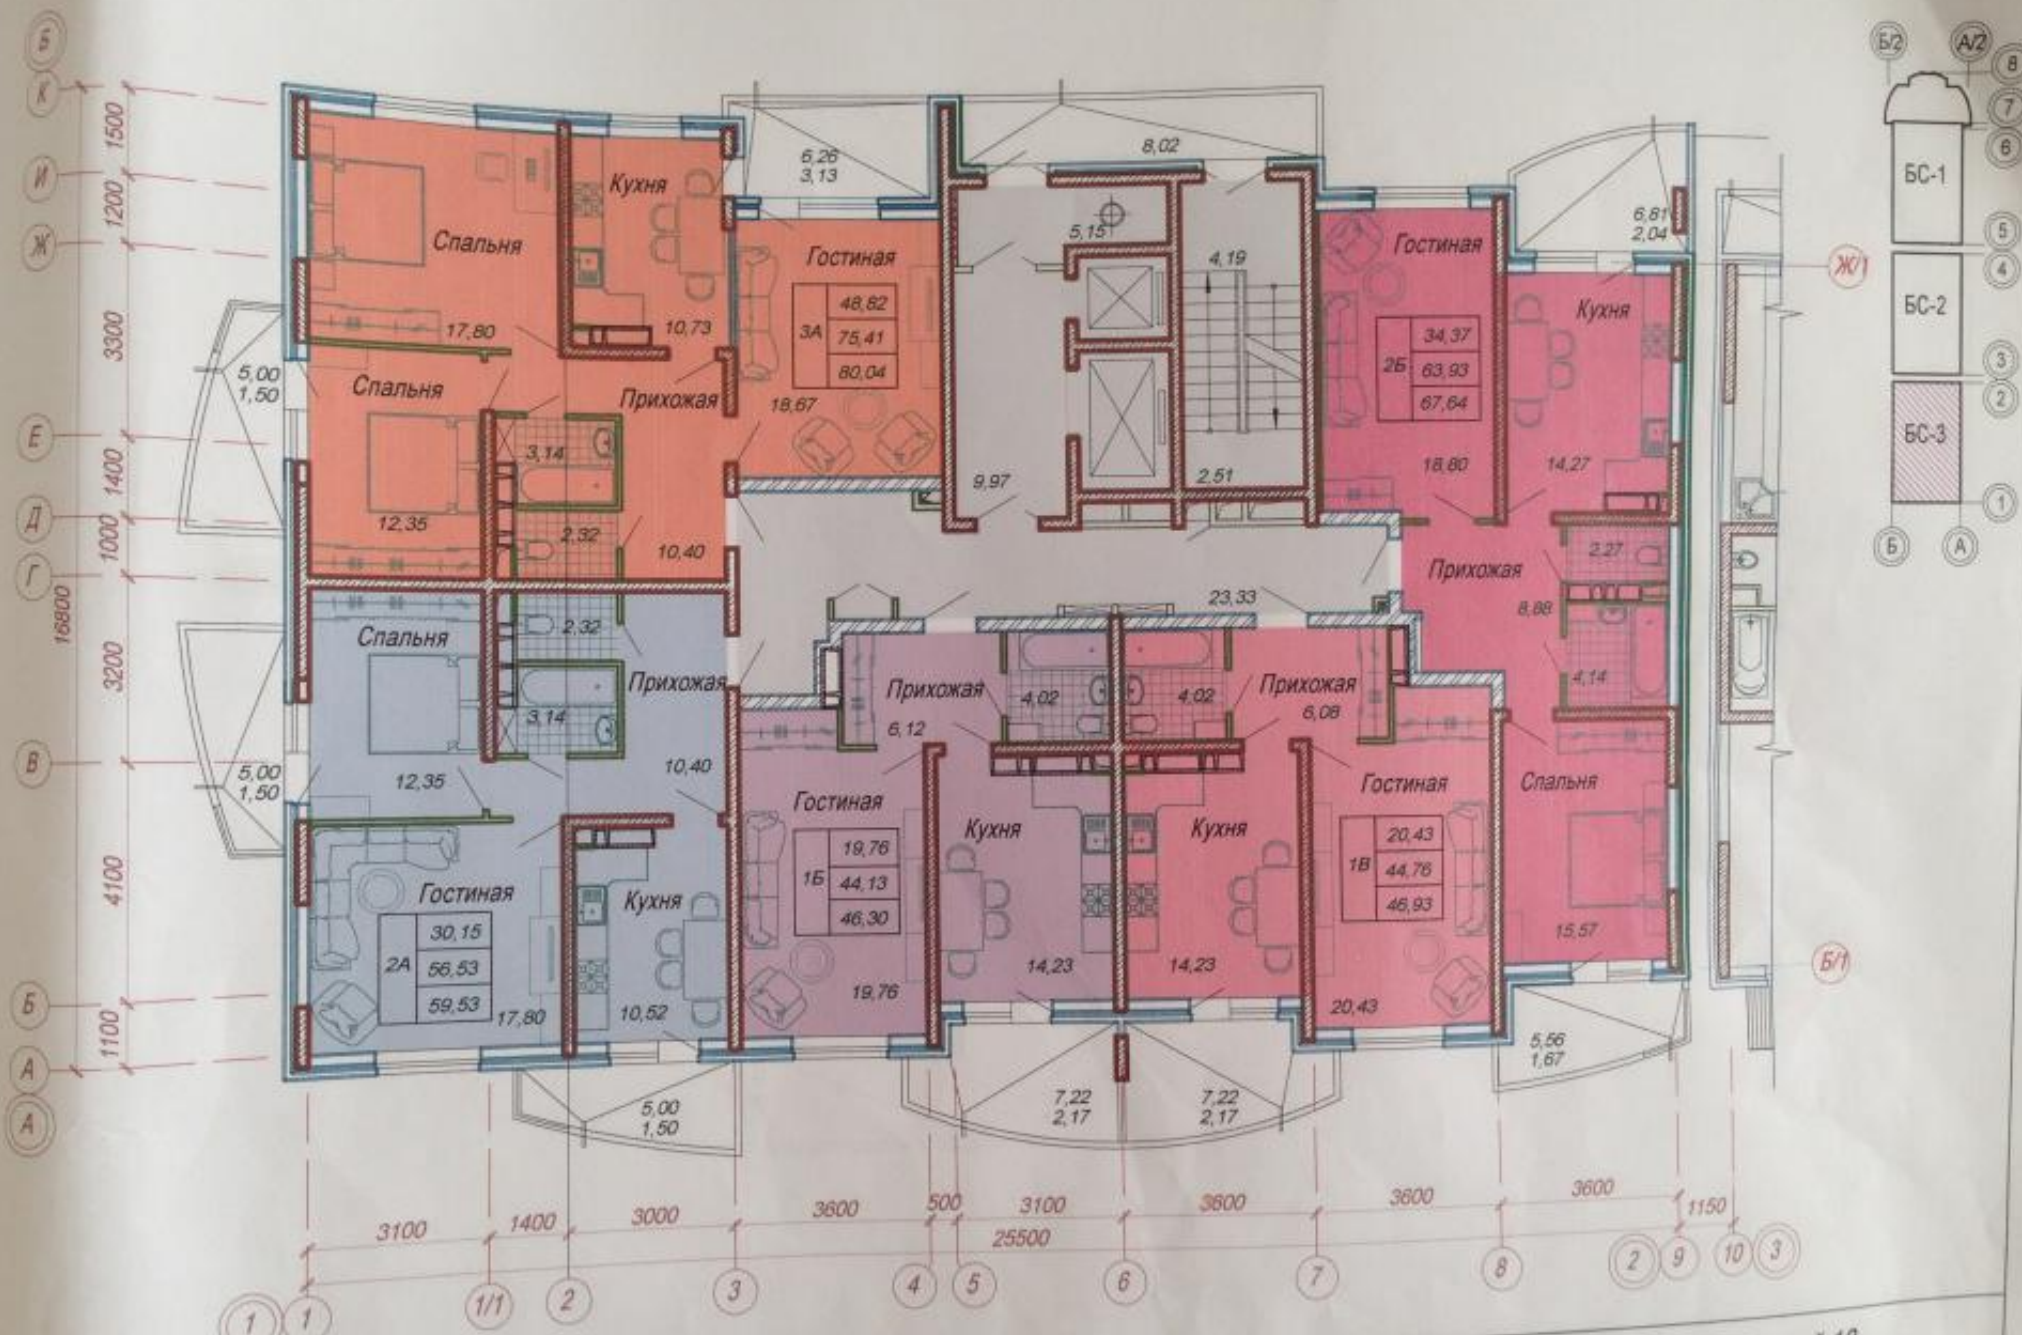

Условные обозначения:

20,00	Жилая площадь
1В 43,83	Площадь квартиры (без учета лоджий и балконов)
46,00	Общая площадь

Многоэтажные жилые дома по ул. Ставропольской, 18
в г. Краснодаре. БС-3. План 2-9 этажей.