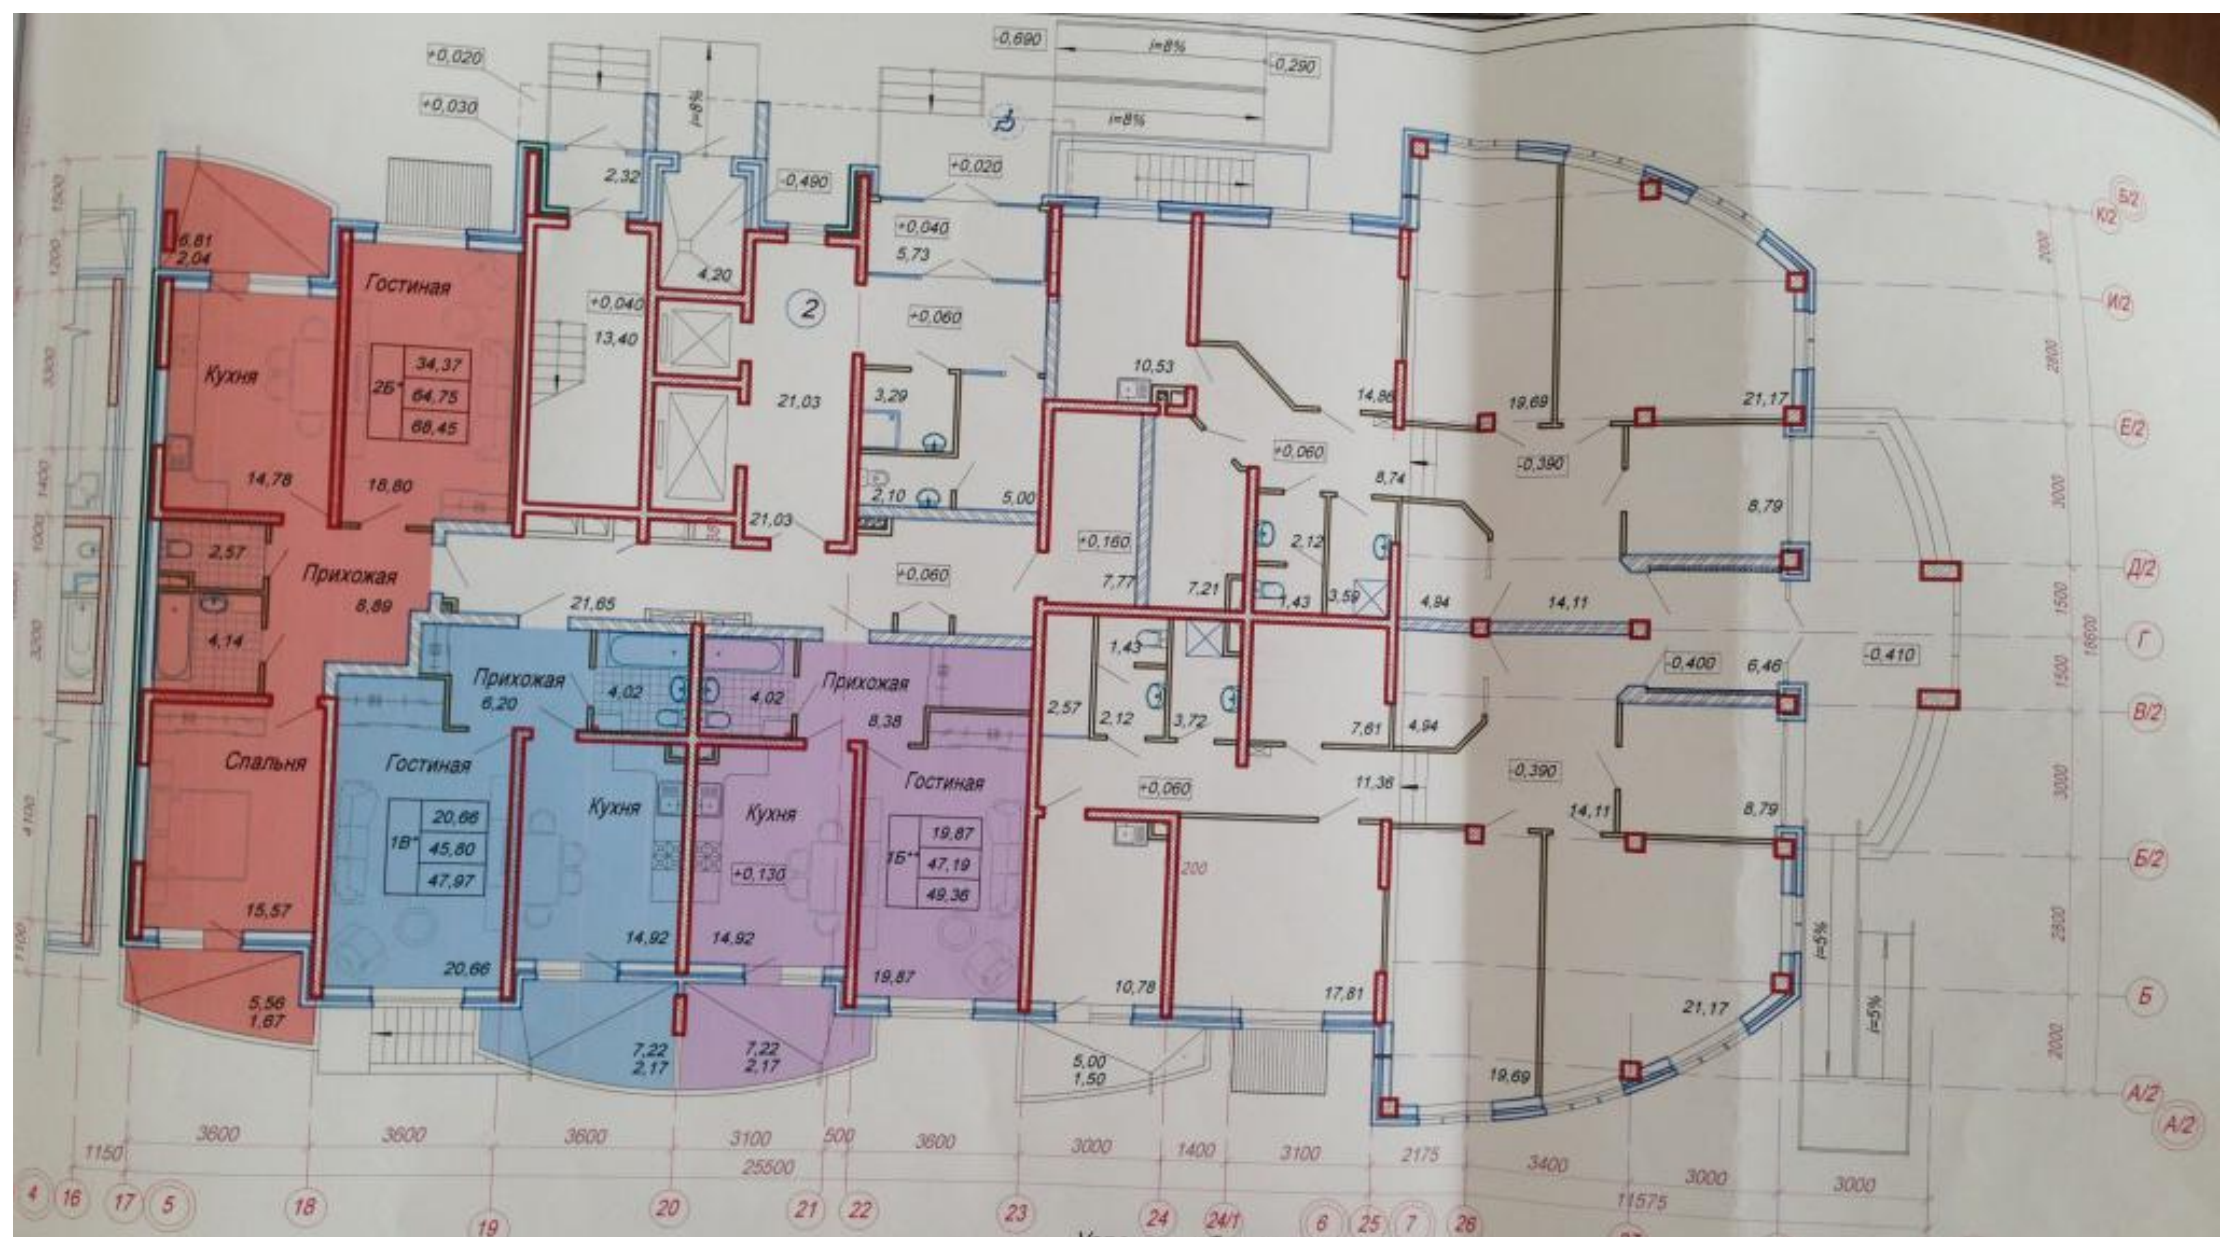

ул.Ставропольская

План типового этажа

трехподъездный 3

ул.Ставропольская, 18

Условные обозначения:

20,00	Жилая площадь
1В	Площадь квартиры (без учета лоджий и балконов)
43,83	
48,00	Общая площадь

Многоэтажные жилые дома по ул. Ставропольской, 18
в г. Краснодаре. БС-1. План 1 этажа