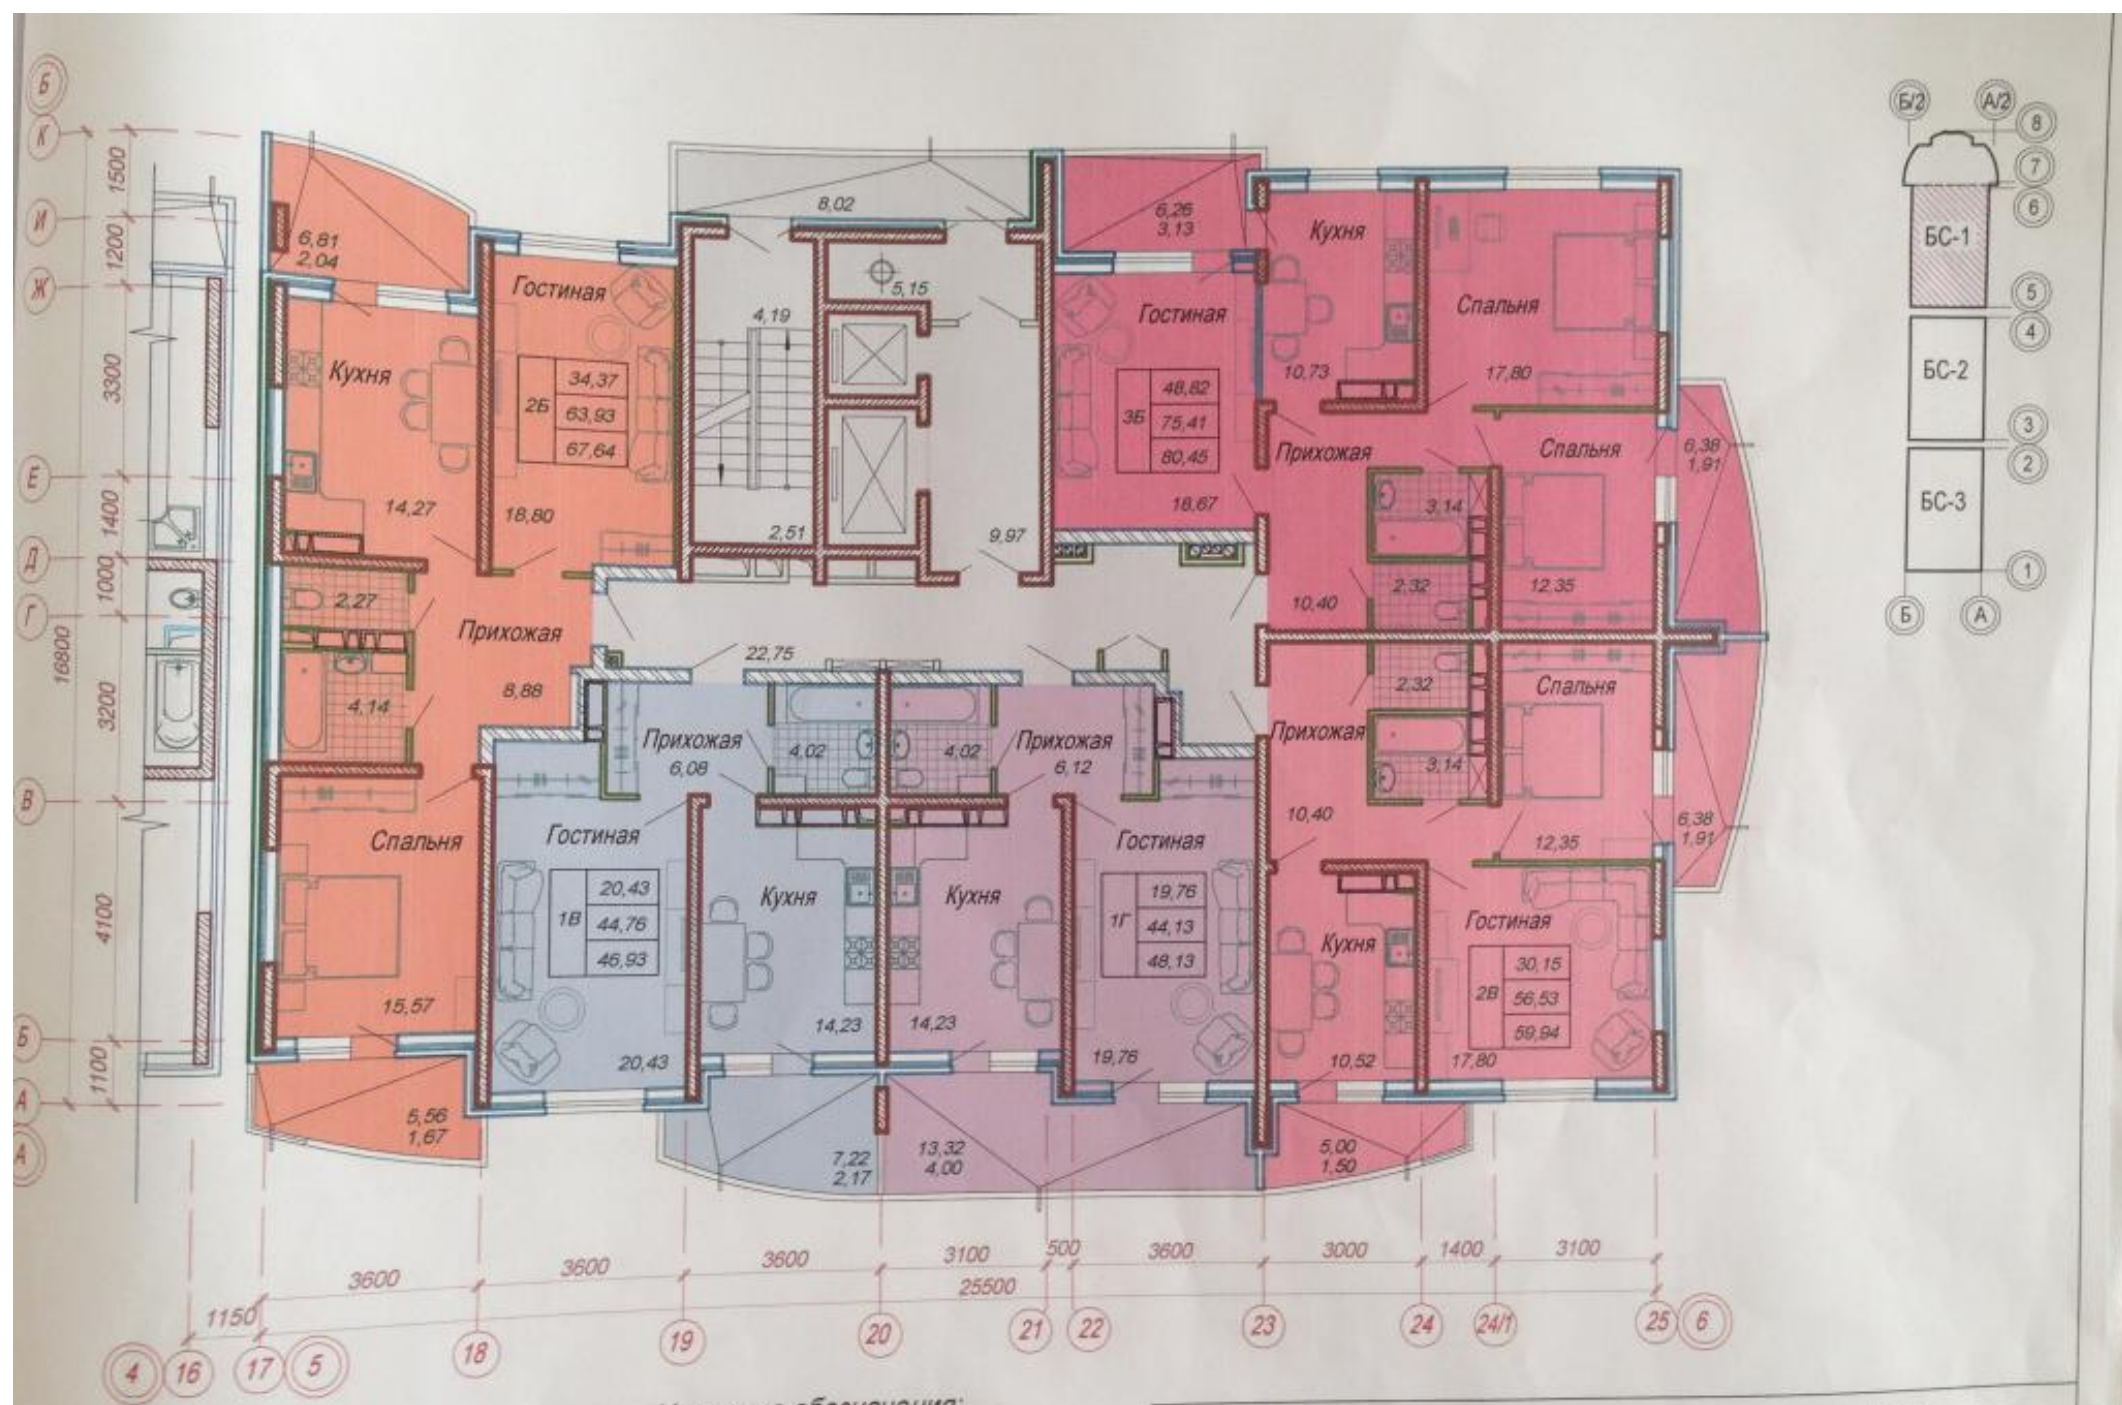

Условные обозначения:

	20,00
1В	43,83
	46,00

- Жилая площадь
- Площадь квартиры (без учета лоджий и балконов)
- Общая площадь

Многоэтажные жилые дома по ул. Ставропольской, 18
в г. Краснодаре. БС-1. План 12, 13 этажей